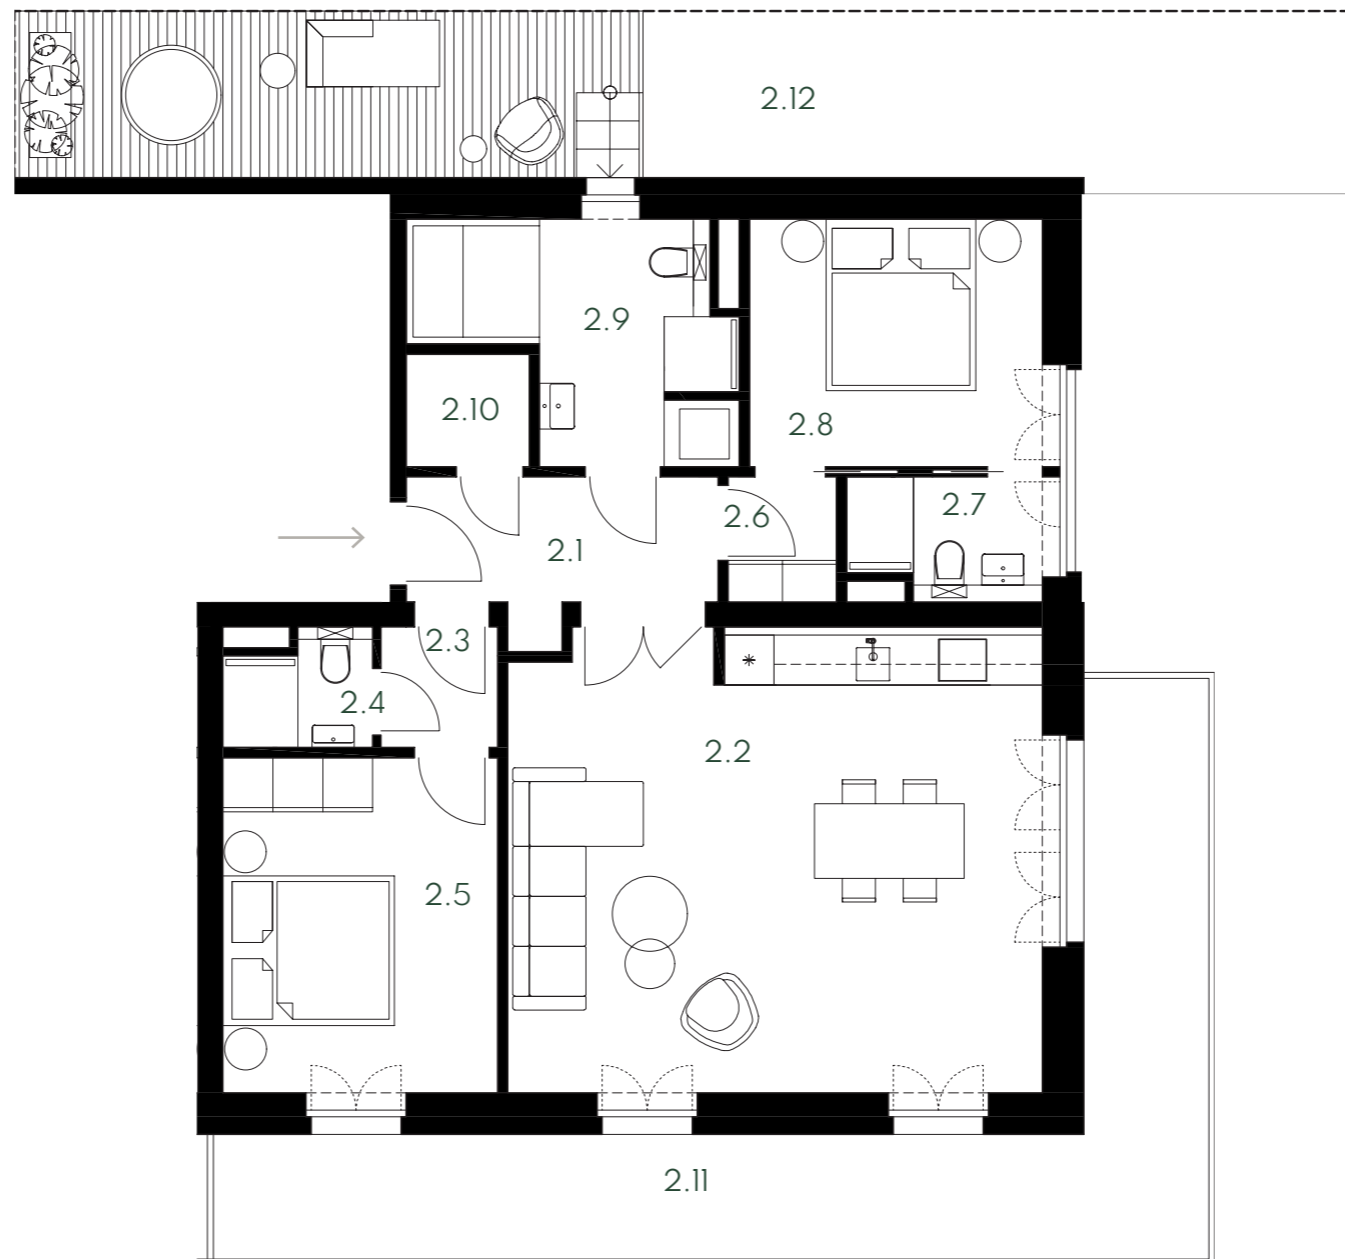

Číslo apartmánu 2

Typ 3+kk

Podlaží 1

TABULKA VELIKOSTÍ

| | | |
|-----------------------|--------------------|----------------------|
| 2.1 | hala | 6,0 m ² |
| 2.2 | ob. pokoj+kk | 36,6 m ² |
| 2.3 | předsíň | 2,0 m ² |
| 2.4 | koupelna | 2,2 m ² |
| 2.5 | ložnice | 13,5 m ² |
| 2.6 | předsíň | 2,0 m ² |
| 2.7 | koupelna | 3,2 m ² |
| 2.8 | ložnice | 10,7 m ² |
| 2.9 | koupelna se saunou | 9,0 m ² |
| 2.10 | sušárna | 2,0 m ² |
| | svislé konstrukce | 4,3 m ² |
| podlahová plocha bytu | | 91,5 m ² |
| 2.11 | balkon | 26,2 m ² |
| 2.12 | zahrádka | 33,1 m ² |
| K.2 | sklep | 3,2 m ² |
| celková plocha | | 153,9 m ² |

parkovací stání č. 2

měřítko

Lokalita

Jihozápadní pohled

Jihovýchodní pohled

Plán podlaží

Upozornění:

Podlahová plocha spočítána dle zákona ve smyslu §2 a §3 nařízení vlády č.366/2013 Sb. - byt je ohraničen vnitřními povrchy obvodových stěn.

Plochy jednotlivých místností jsou pouze orientační.

Vyobrazené zařízení v plánech bytů (nábytek, kuch. linka, el. spotřebiče, atd.) nejsou součástí standardu.

- 1 Umyvadlo Villeroy & Boch
- 2 Umyvadlová baterie Hansgrohe
- 3 Závěsné WC Villeroy & Boch