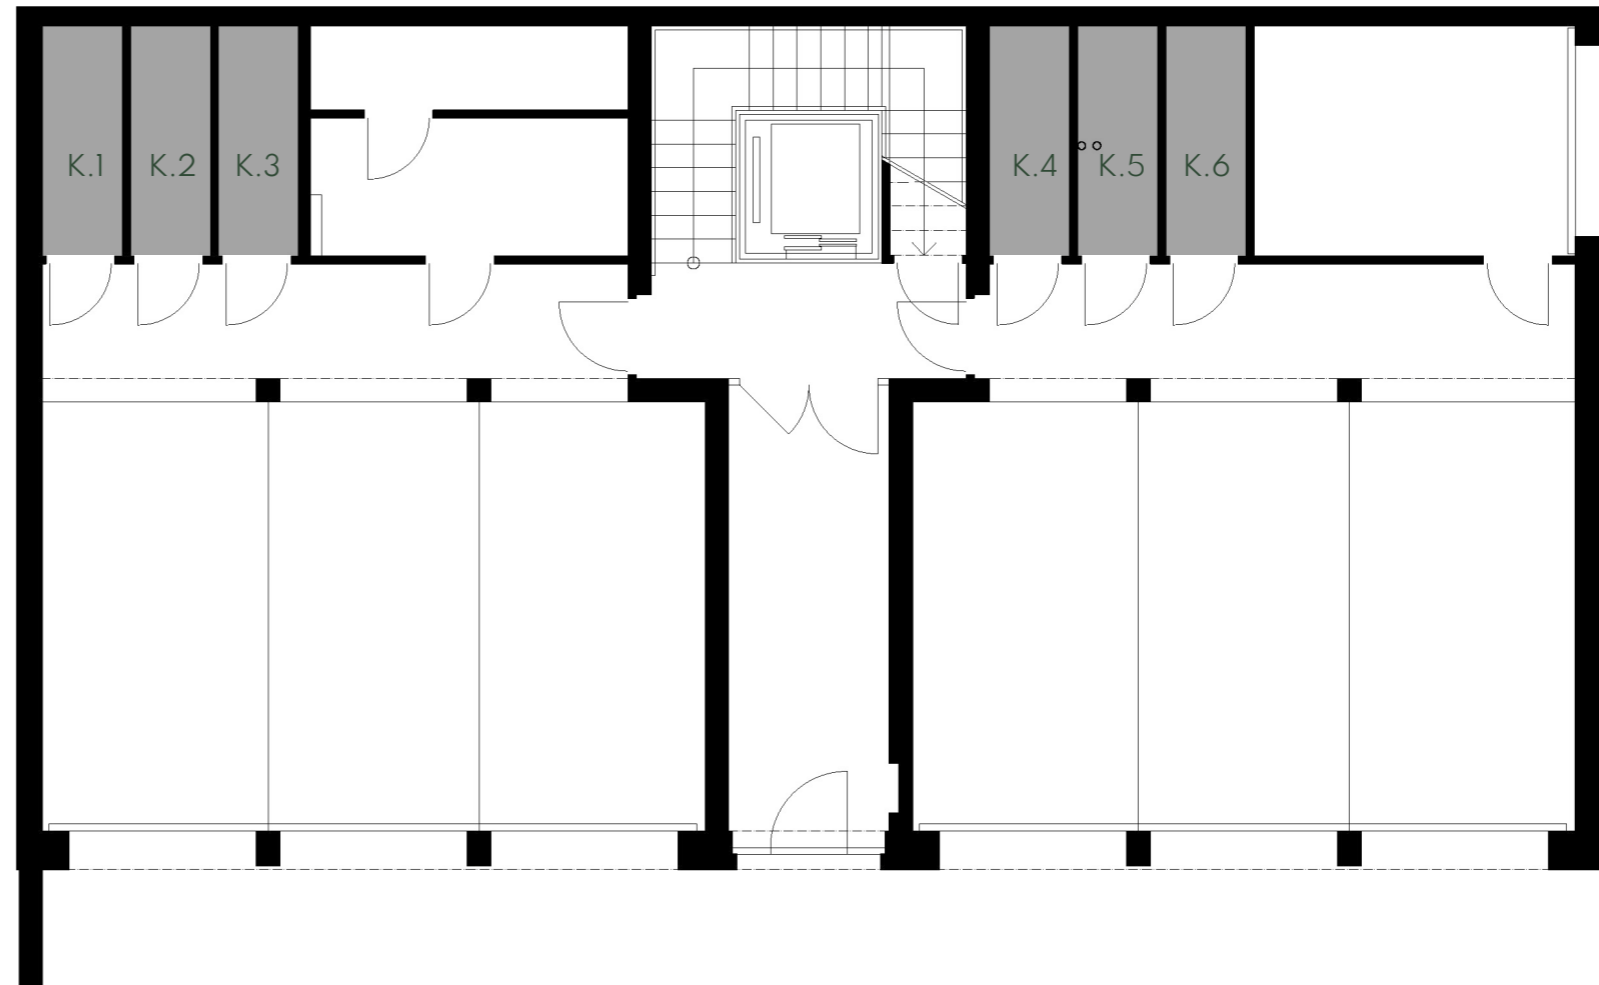

Plochy jednotlivých místností jsou pouze orientační.

Vyobrazené zařízení v plánech bytů (nábytek, kuch. linka, el. spotřebiče, atd.) nejsou součástí standardu.

- 1 Umyvadlo Villeroy & Boch
- 2 Umyvadlová baterie Hansgrohe
- 3 Závěsné WC Villeroy & Boch

- 4 WC tlačítko Villeroy & Boch
- 5 Sprchová baterie Hansgrohe Focus
- 6 Horní sprcha Hansgrohe
- 7 Sprchová zástěna HÜPPE
- 8 Radiátor Zehnder Kazeine
- 9 Sauna Dyntar

měřítka

- 1 Trouba Siemens
- 2 Lednice Siemens
- 3 Dřezová baterie BLANCO LANORA

- 4 Vypínač ABB Future Linear
- 5 Zásuvka ABB Future Linear
- 6 Elektronický zámek Nuki
- 7 Klika FSB

měřítka

| SKLEP | | |
|-------|-------|--------------------|
| K.1 | sklep | 3,2 m ² |
| K.2 | sklep | 3,2 m ² |
| K.3 | sklep | 3,2 m ² |
| K.4 | sklep | 3,2 m ² |
| K.5 | sklep | 3,2 m ² |
| K.6 | sklep | 3,2 m ² |