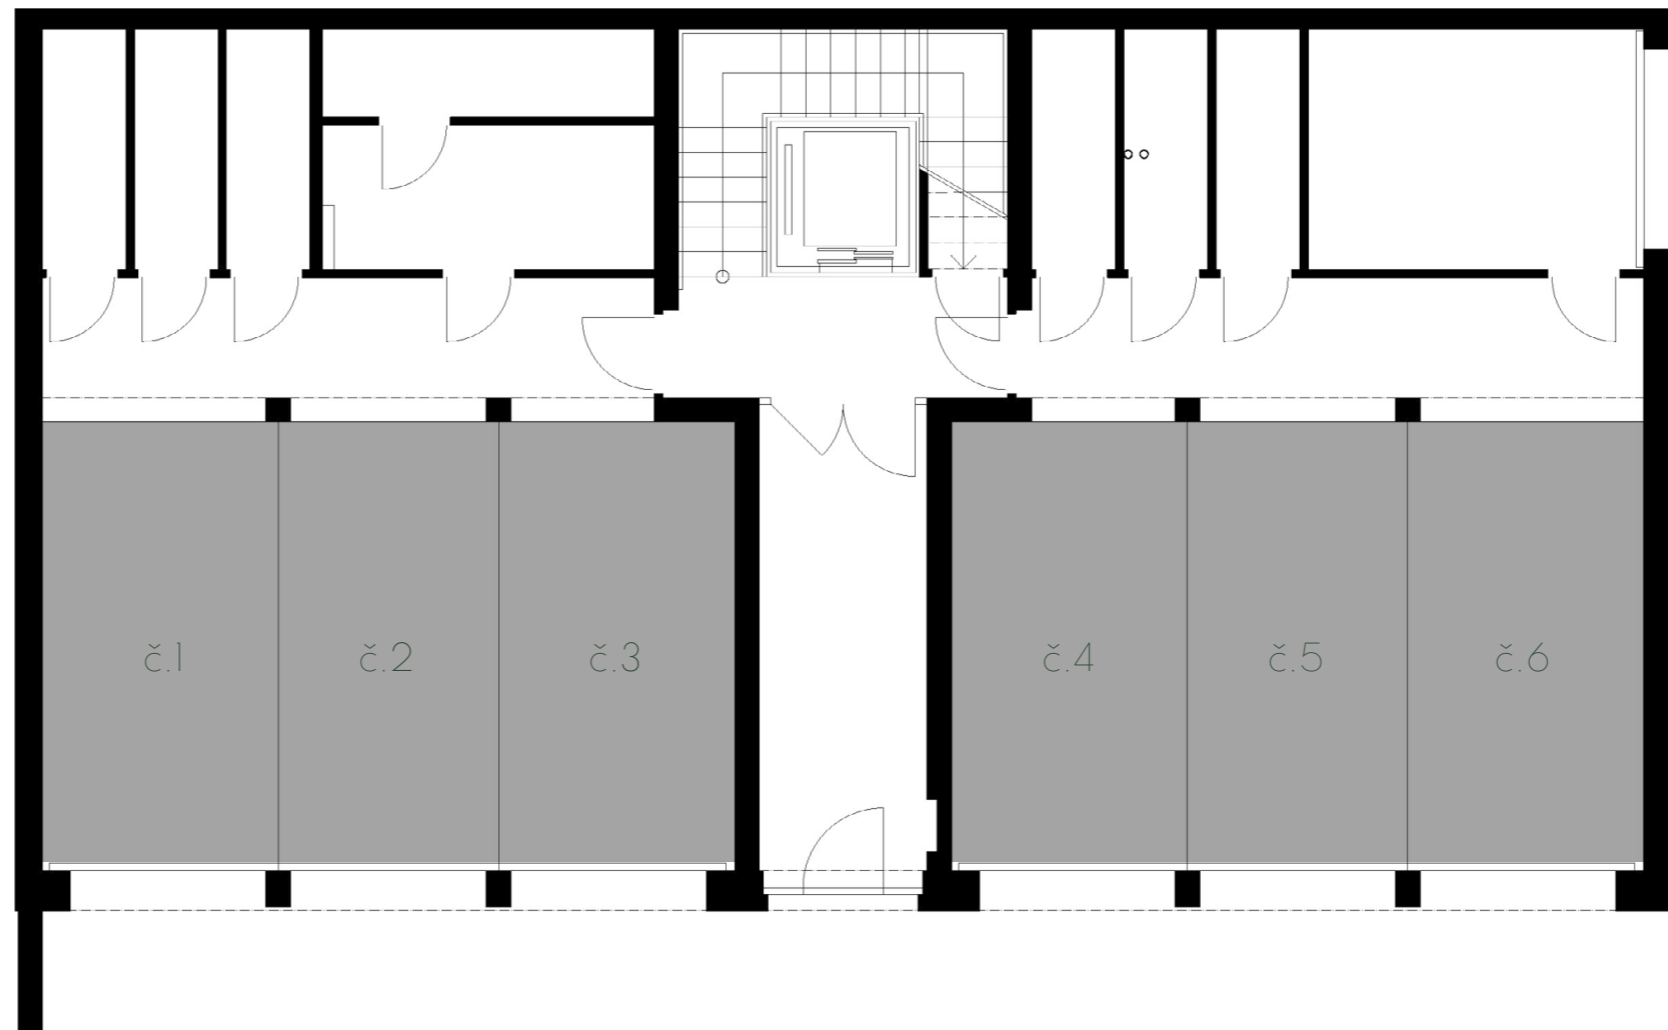

PARKOVACÍ STÁNÍ

- č.1 parkovací stání
- č.2 parkovací stání
- č.3 parkovací stání
- č.4 parkovací stání
- č.5 parkovací stání
- č.6 parkovací stání

I.PP

měřítko