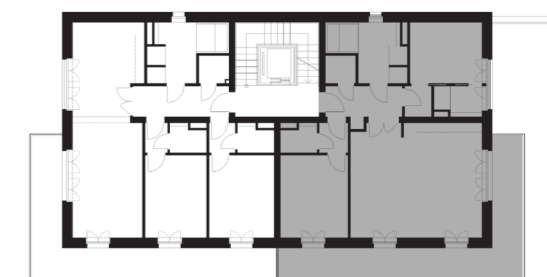

Číslo apartmánu 2

Typ 3+kk

Podlaží 1

TABULKA VELIKOSTÍ

| | | |
|-----------------------|--------------------|----------------------|
| 2.1 | hala | 6,0 m ² |
| 2.2 | ob. pokoj+kk | 36,6 m ² |
| 2.3 | předsíň | 2,0 m ² |
| 2.4 | koupelna | 2,2 m ² |
| 2.5 | ložnice | 13,5 m ² |
| 2.6 | předsíň | 2,0 m ² |
| 2.7 | koupelna | 3,2 m ² |
| 2.8 | ložnice | 10,7 m ² |
| 2.9 | koupelna se saunou | 9,0 m ² |
| 2.10 | sušárna | 2,0 m ² |
| | svislé konstrukce | 4,3 m ² |
| podlahová plocha bytu | | 91,5 m ² |
| 2.11 | balkon | 26,2 m ² |
| 2.12 | zahrádka | 33,1 m ² |
| K.2 | sklep | 3,2 m ² |
| celková plocha | | 153,9 m ² |

parkovací stání č. 2

měřítko

Lokalita

Jihozápadní pohled

Jihovýchodní pohled

Plán podlaží

Upozornění:

Podlahová plocha spočítána dle zákona ve smyslu §2 a §3 nařízení vlády č.366/2013 Sb. - byt je ohraničen vnitřními povrchy obvodových stěn.

Plochy jednotlivých místností jsou pouze orientační.

Vyobrazené zařízení v plánech bytů (nábytek, kuch. linka, el. spotřebiče, atd.) nejsou součástí standardu.

- 1 Umyvadlo Villeroy & Boch
- 2 Umyvadlová baterie Hansgrohe
- 3 Závěsné WC Villeroy & Boch