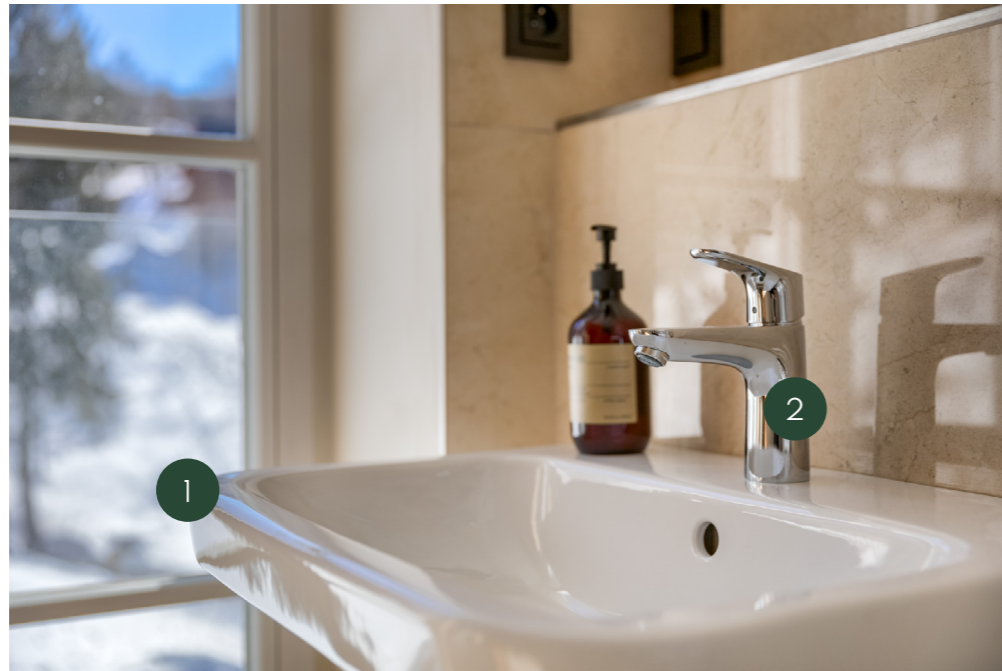

Plochy jednotlivých místností jsou pouze orientační.

Vyobrazené zařízení v plánech bytů (nábytek, kuch. linka, el. spotřebiče, atd.) nejsou součástí standardu.

- 1 Umyvadlo Villeroy & Boch
- 2 Umyvadlová baterie Hansgrohe
- 3 Závěsné WC Villeroy & Boch